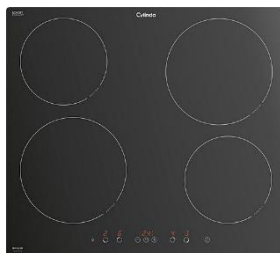

Kök, standard vitvaror

Samtliga produkter kan komma ersättas med likvärdiga med hänsyn till kvalitet och utseende

Kylskåp
Cylinda K 2285 Vit

Frysskåp
Cylinda K 2285N Vit

Kylskåp/Frysskåp
Cylinda KF 2385 Vit

Inbyggnadshäll
Cylinda IHI 6160

Inbyggnadsugn
Cylinda IBU 50 Vit

Mikrovågsugn
Cylinda IM 80M Vit

Diskmaskin
Cylinda DM 3020 Vit

Kolfilterfläkt
Franke, 60CM, Vit